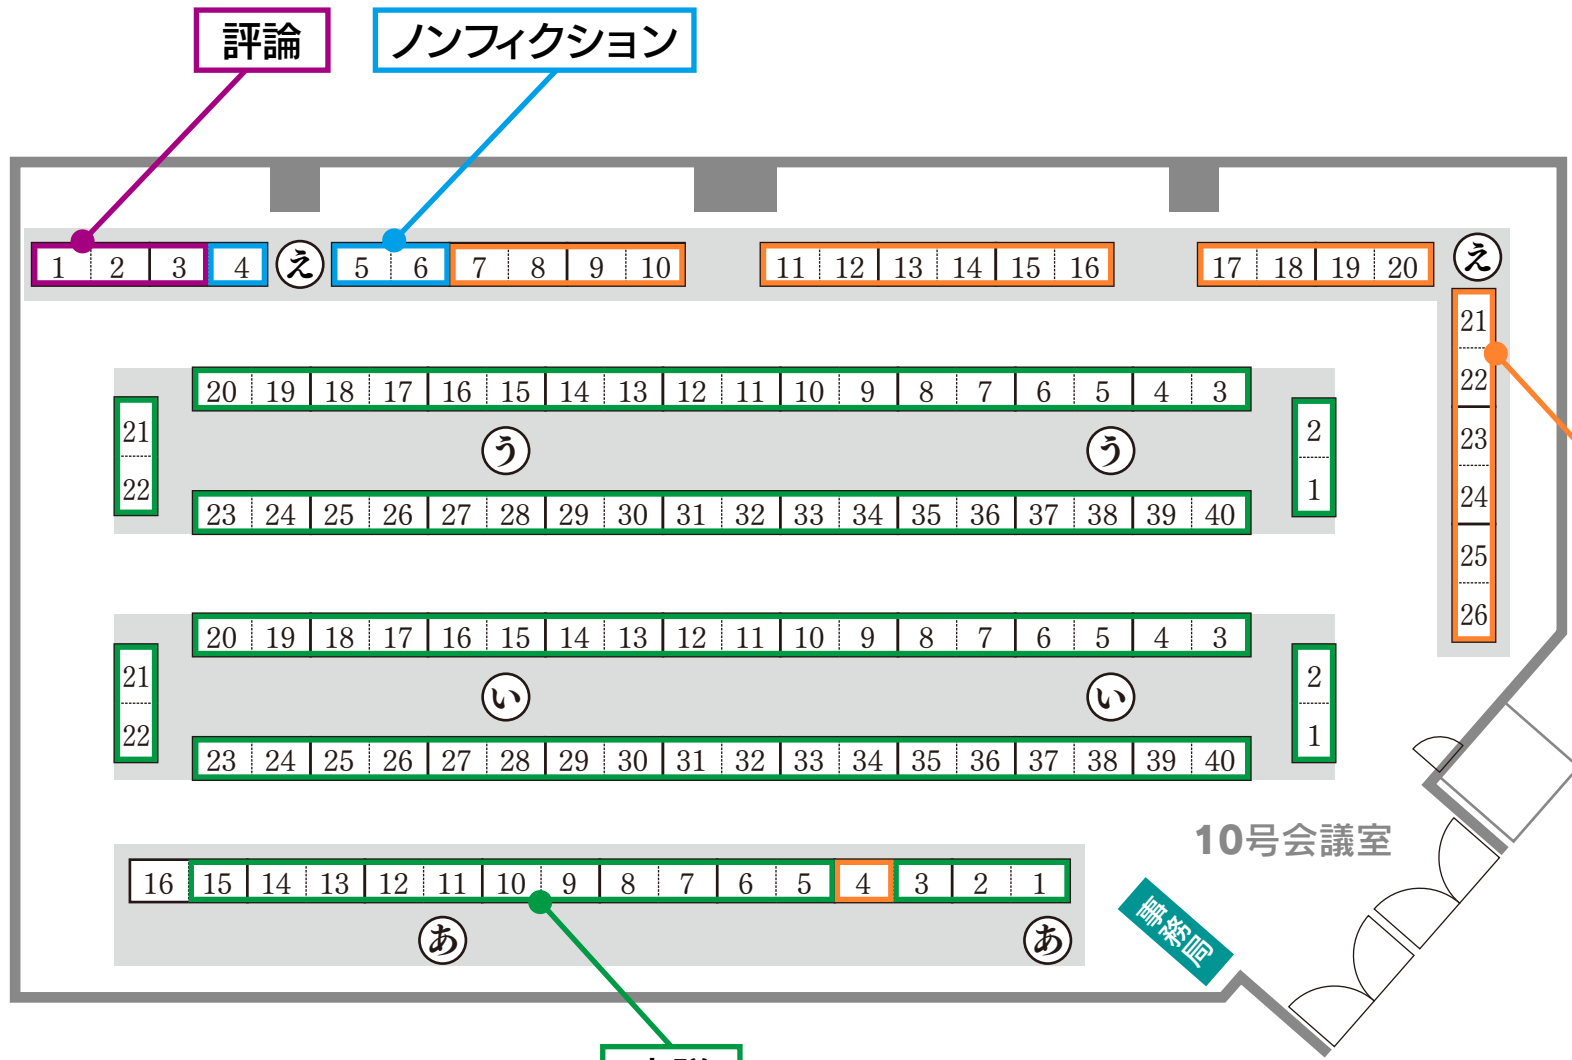

第三回 文学フリマ福岡  
ブース配置図

詩歌

喫煙室は、6号会議室の  
向かい側にあります。  
喫煙室

見本誌  
閲覧コーナー  
見本誌を一覧できます

男性トイレ 女性トイレ